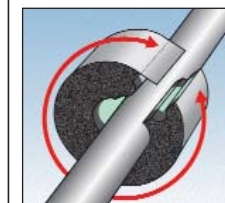

МОНТАЖ

1- Установка